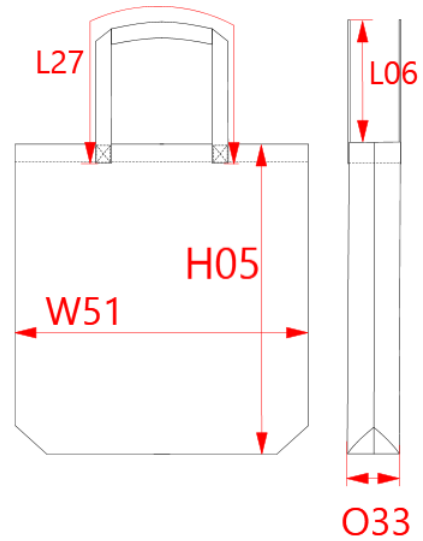

REFERENCE : KI0278

SIZES : U

COMPOSITION :

Main fabric : Cotton canvas - 220 100%cotton

ARTICLE WEIGHT :

122 gr/pc

DESCRIPTION								COLORS		PANTONE SERIGRAPHIE	
Français : Sac shopping à soufflet avec poignée contrastée								Natural / Black		7534C / Black	
English : SHOPPER BAG WITH GUSSET AND CONTRAST COLOUR HANDLE								Natural / Cherry red		7534C / 7427C	
Nederlands : Shopper met plooi en contrasterend hengsel								Natural / Dark pink		7534C / 494C	
Deutsch : Shoppingtasche mit Seitenfalte und kontrastfarbenem Griff								Natural / Dusty light green		7534C / 5615C	
Español : Bolsa de compras con fuelle y asa contrastada								Natural / Kelly green		7534C / 7727C	
Italiano : Shopper a soffietto con manico a contrasto								Natural / Magenta		7534C / 205C	
Português : Saco de compras com divisória com alças em contraste								Natural / Navy		7534C / 433C	
MEASUREMENT								Natural / Radiant orchid		7534C / 688C	
Description	U							Natural / Spicy orange		7534C / 1665C	
H05 Hauteur totale / Total height	42							Natural / Steel grey		7534C / 446C	
W51 Total width	38							Natural / Surf blue		7534C / 7459C	
O33 Deep of bottom part	7							Natural / Yellow		7534C / 1235C	
L06 Height of stretched top handle	27										
L27 Handles length	64										
PACKING											
Box		100 pcs / box U => L:44cm W:40cm H:30cm GW:13.2kg NW:12kg									